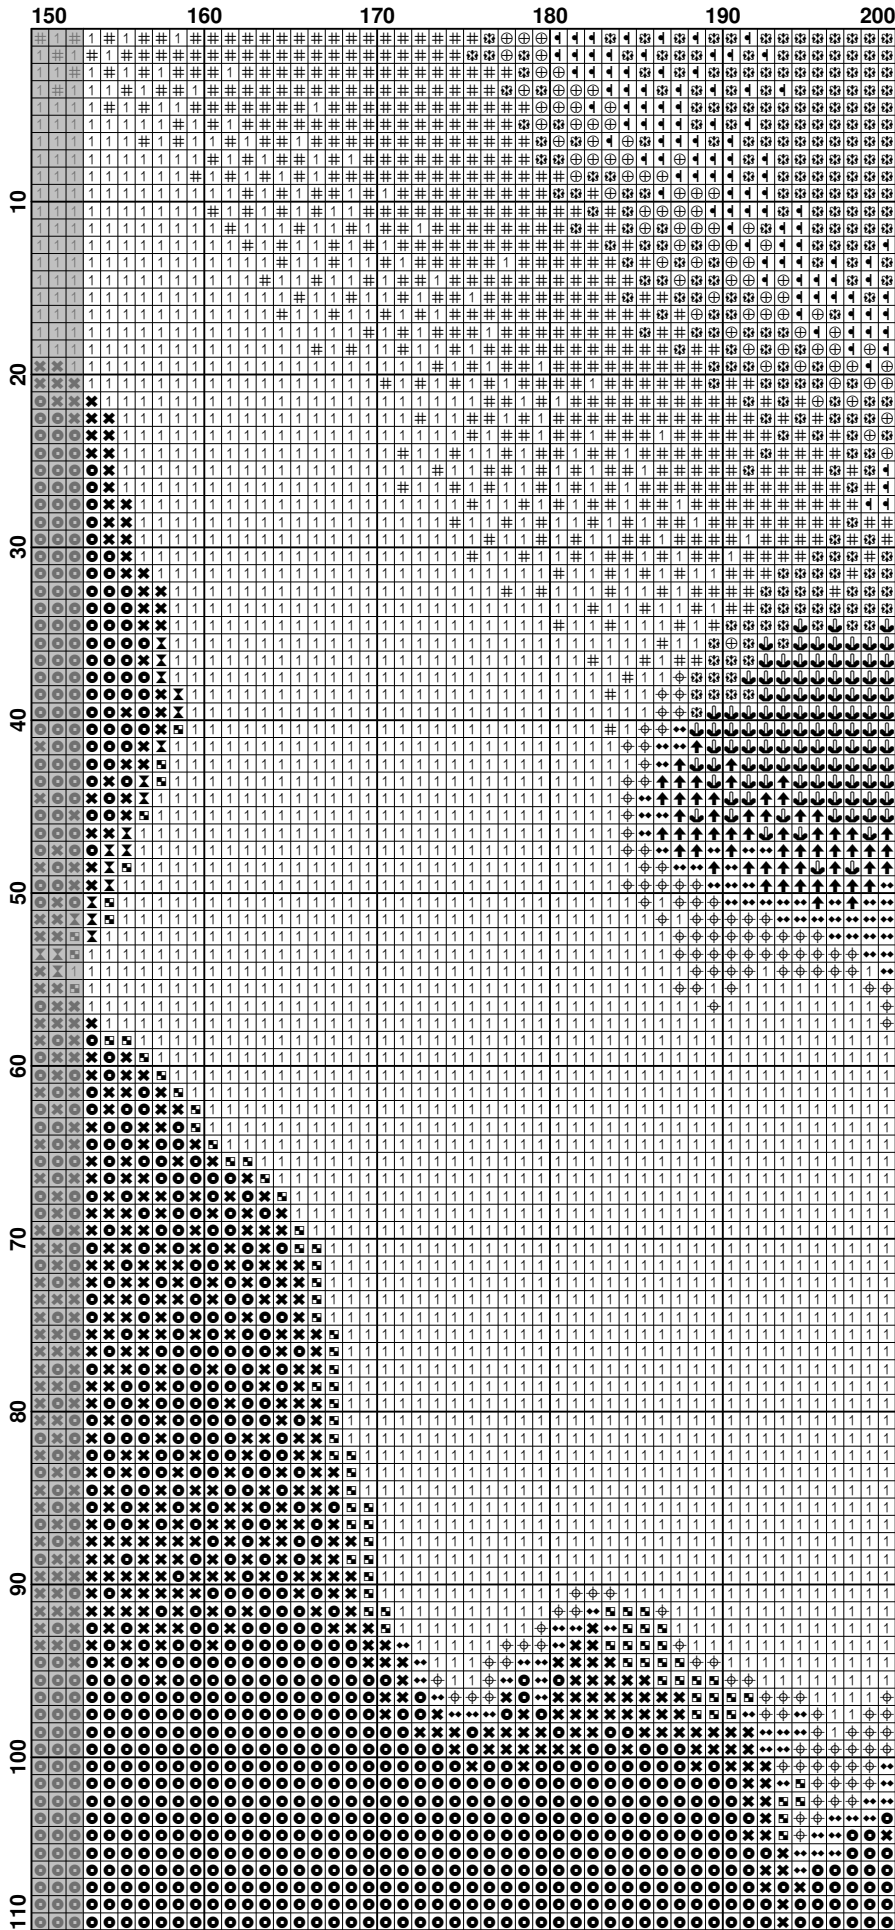

	10	20	30	40	50	60	70
10	☐	☐	☐	☐	☐	☐	☐
20	☐	☐	☐	☐	☐	☐	☐
30	☐	☐	☐	☐	☐	☐	☐
40	☐	☐	☐	☐	☐	☐	☐
50	☐	☐	☐	☐	☐	☐	☐
60	☐	☐	☐	☐	☐	☐	☐
70	☐	☐	☐	☐	☐	☐	☐
80	☐	☐	☐	☐	☐	☐	☐
90	☐	☐	☐	☐	☐	☐	☐
100	☐	☐	☐	☐	☐	☐	☐
110	☐	☐	☐	☐	☐	☐	☐

	80	90	100	110	120	130	140	150
10	#	#	#	#	#	#	#	#
20	#	#	#	#	#	#	#	#
30	#	#	#	#	#	#	#	#
40	#	#	#	#	#	#	#	#
50	#	#	#	#	#	#	#	#
60	#	#	#	#	#	#	#	#
70	#	#	#	#	#	#	#	#
80	#	#	#	#	#	#	#	#
90	#	#	#	#	#	#	#	#
100	#	#	#	#	#	#	#	#
110	#	#	#	#	#	#	#	#

**Pattern Name:** The Wind of Love  
**Copyright:** /Winter  
**Fabric:** Aida 18, White  
 200w X 260h Stitches  
**Size(s):** 18 Count, 28.22w X 36.69h cm  
 16 Count, 31.75w X 41.27h cm  
 14 Count, 36.29w X 47.17h cm

**Floss Used for Full Stitches:**

Symbol	Strands	Type	Number	Color
	2	DMC	161	Gray Blue
	2	DMC	162	Blue-UL VY LT
	2	DMC	223	Shell Pink-LT
	2	DMC	224	Shell Pink-VY LT
	2	DMC	318	Steel Gray-LT
	2	DMC	519	Sky Blue
	2	DMC	775	Baby Blue-VY LT
	2	DMC	793	Cornflower Blue-MD
	2	DMC	796	Royal Blue-DK
	2	DMC	798	Delft Blue-DK
	2	DMC	799	Delft Blue-MD
	2	DMC	809	Delft Blue
	2	DMC	820	Royal Blue-VY DK
	2	DMC	824	Blue-VY DK
	2	DMC	826	Blue-MD
	2	DMC	827	Blue-VY LT
	2	DMC	930	Antique Blue-DK
	2	DMC	939	Navy Blue-VY DK
	2	DMC	950	Desert Sand-LT
	2	DMC	3072	Beaver Gray-VY LT
	2	DMC	3799	Pewter Gray-VY DK
	2	DMC	3840	Lavender Blue-LT
	1	DMC	3865	Winter White