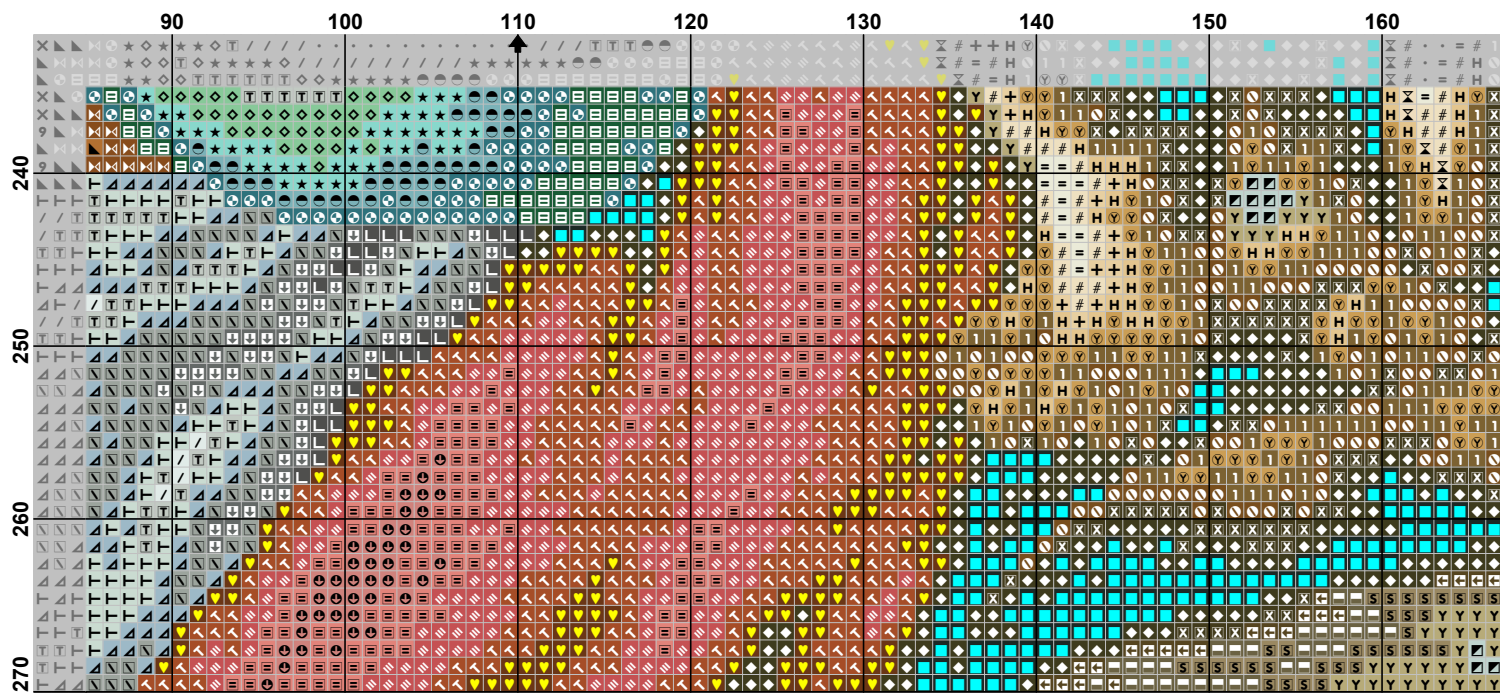

	10	20	30	40	50	60	70	80
10	...	...	...	...	...	...	...	...
20	...	...	...	...	...	...	...	...
30	...	...	...	...	...	...	...	...
40	...	...	...	...	...	...	...	...
50	...	...	...	...	...	...	...	...
60	...	...	...	...	...	...	...	...
70	...	...	...	...	...	...	...	...
80	...	...	...	...	...	...	...	...
90	...	...	...	...	...	...	...	...
100	...	...	...	...	...	...	...	...
110	...	...	...	...	...	...	...	...

**Pattern Name:** G518 Best of Friends  
**Company:** Luca-S  
**Fabric:** Aida 14, White  
 220w X 270h Stitches  
**Size(s):** 14 Count, 39.91w X 48.99h cm  
 16 Count, 34.92w X 42.86h cm

**Floss Used for Full Stitches:**

Symbol	Strands	Type	Number	Color
	2	Anchor	1	Snow White
	2	Anchor	8	Salmon LT
	2	Anchor	22	Burgundy VY DK
	2	Anchor	23	Carnation UL LT
	2	Anchor	39	Blossom Pink DK
	2	Anchor	152	Delft Blue VY DK
	2	Anchor	185	Sea Green LT
	2	Anchor	203	Mint Green LT
	2	Anchor	234	Charcoal Grey LT
	2	Anchor	274	Blue Mist LT
	2	Anchor	310	Topaz VY DK
	2	Anchor	326	Apricot DK
	2	Anchor	332	Blaze LT
	2	Anchor	339	Terra Cotta Med
	2	Anchor	340	Terra Cotta Med DK
	2	Anchor	343	Slate Blue
	2	Anchor	349	Bark Med
	2	Anchor	351	Bark Med DK
	2	Anchor	352	Bark DK
	2	Anchor	357	Mocha DK
	2	Anchor	360	Coffee DK
	2	Anchor	366	Spice VY LT
	2	Anchor	367	Spice LT
	2	Anchor	381	Fudge Med
	2	Anchor	382	Fudge DK
	2	Anchor	399	Grey Med LT
	2	Anchor	400	Grey Med
	2	Anchor	401	Grey DK
	2	Anchor	403	Black
	2	Anchor	778	Flesh LT
	2	Anchor	847	Blue Mist VY LT
	2	Anchor	853	Turf LT
	2	Anchor	882	Copper Med LT
	2	Anchor	883	Copper Med
	2	Anchor	889	Sand Stone Med DK
	2	Anchor	895	Rose Wine Med
	2	Anchor	904	Tawny
	2	Anchor	923	Emerald VY DK
	2	Anchor	926	Ecru VY LT
	2	Anchor	1009	Copper VY LT
	2	Anchor	1023	Peony
	2	Anchor	1037	Sea Blue VY LT
	2	Anchor	1045	Toast LT
	2	Anchor	1062	Teal VY LT
	2	Anchor	1066	Teal Med
	2	Anchor	1084	Taupe
	2	Anchor	4146	Flesh Med LT