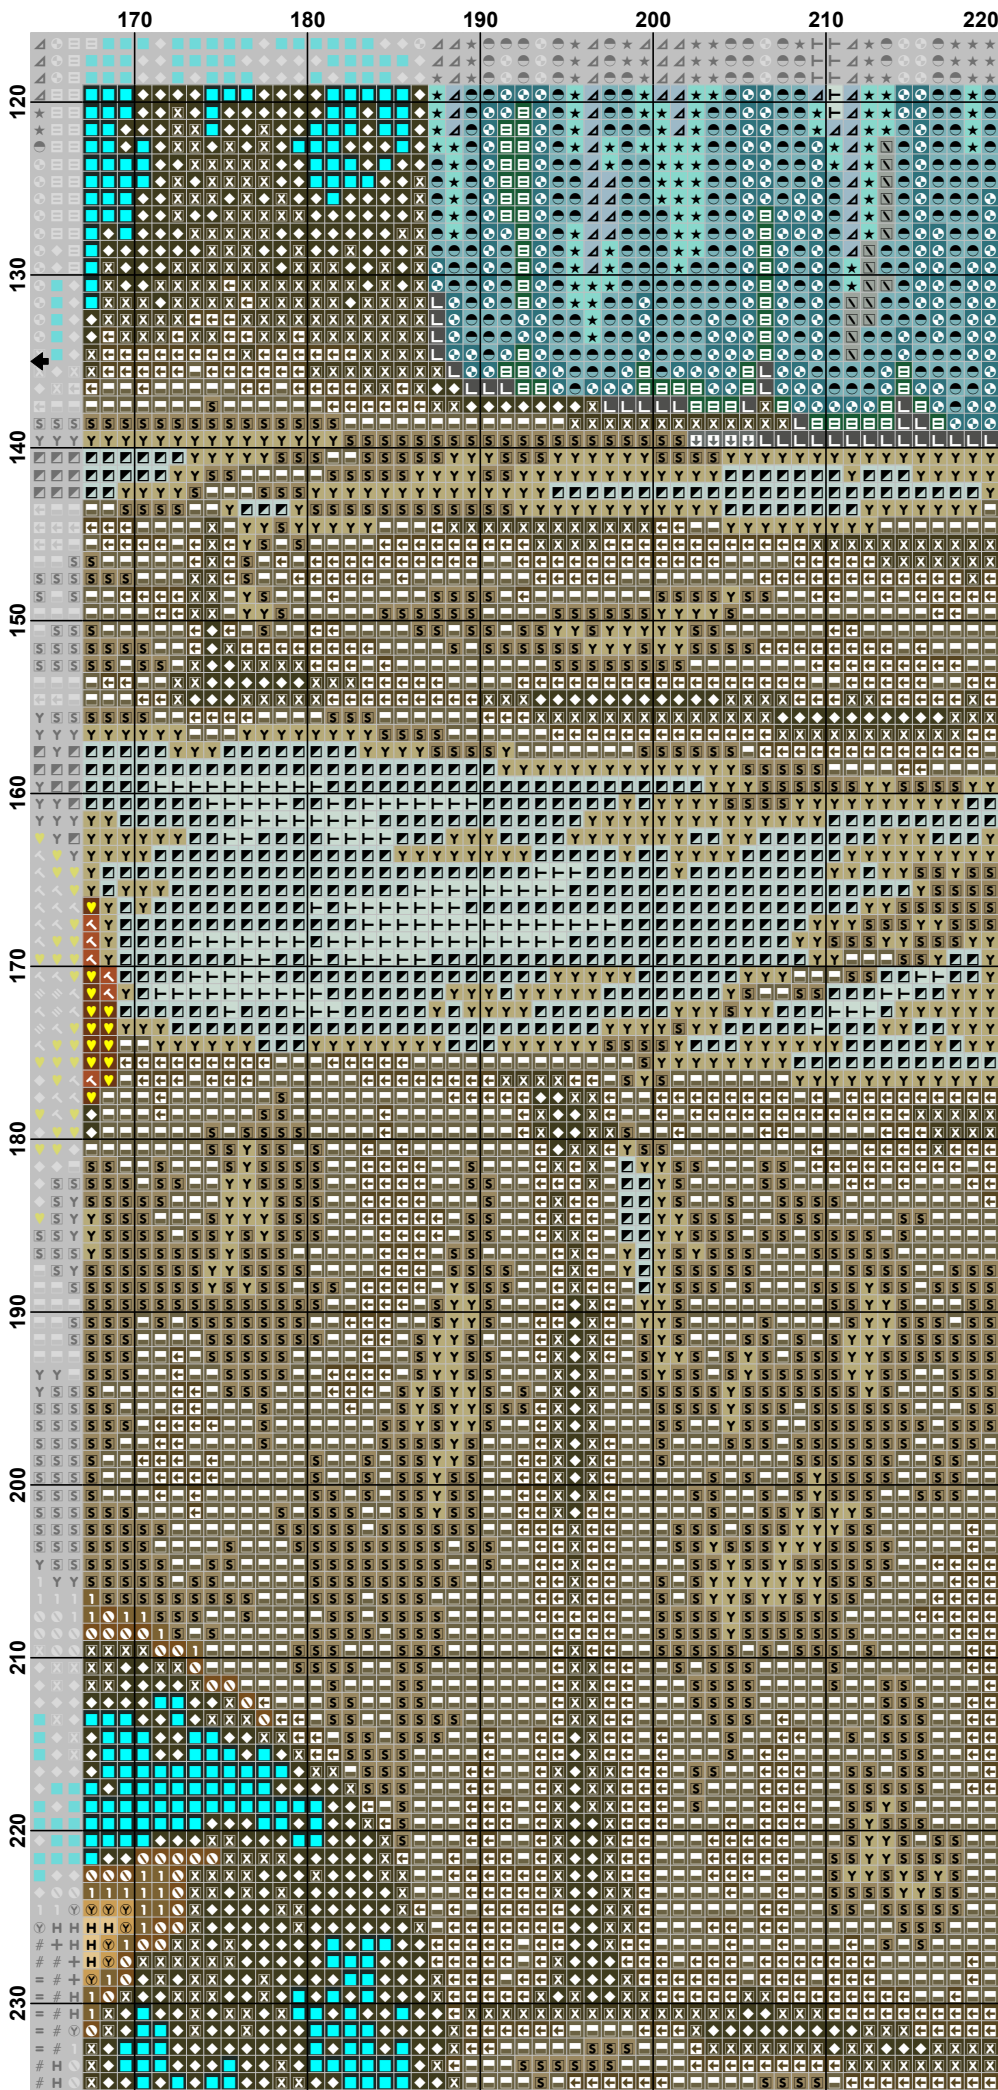

	10	20	30	40	50	60	70	80
10	...	...	...	...	...	...	...	...
20	...	...	...	...	...	...	...	...
30	...	...	...	...	...	...	...	...
40	...	...	...	...	...	...	...	...
50	...	...	...	...	...	...	...	...
60	...	...	...	...	...	...	...	...
70	...	...	...	...	...	...	...	...
80	...	...	...	...	...	...	...	...
90	...	...	...	...	...	...	...	...
100	...	...	...	...	...	...	...	...
110	...	...	...	...	...	...	...	...

**Pattern Name:** G518 Best of Friends  
**Company:** Luca-S  
**Fabric:** Aida 14, White  
 220w X 270h Stitches  
**Size(s):** 14 Count, 39.91w X 48.99h cm  
 16 Count, 34.92w X 42.86h cm

**Floss Used for Full Stitches:**

Symbol	Strands	Type	Number	Color
	2	Anchor	1	Snow White
	2	Anchor	8	Salmon LT
	2	Anchor	22	Burgundy VY DK
	2	Anchor	23	Carnation UL LT
	2	Anchor	39	Blossom Pink DK
	2	Anchor	152	Delft Blue VY DK
	2	Anchor	185	Sea Green LT
	2	Anchor	203	Mint Green LT
	2	Anchor	234	Charcoal Grey LT
	2	Anchor	274	Blue Mist LT
	2	Anchor	310	Topaz VY DK
	2	Anchor	326	Apricot DK
	2	Anchor	332	Blaze LT
	2	Anchor	339	Terra Cotta Med
	2	Anchor	340	Terra Cotta Med DK
	2	Anchor	343	Slate Blue
	2	Anchor	349	Bark Med
	2	Anchor	351	Bark Med DK
	2	Anchor	352	Bark DK
	2	Anchor	357	Mocha DK
	2	Anchor	360	Coffee DK
	2	Anchor	366	Spice VY LT
	2	Anchor	367	Spice LT
	2	Anchor	381	Fudge Med
	2	Anchor	382	Fudge DK
	2	Anchor	399	Grey Med LT
	2	Anchor	400	Grey Med
	2	Anchor	401	Grey DK
	2	Anchor	403	Black
	2	Anchor	778	Flesh LT
	2	Anchor	847	Blue Mist VY LT
	2	Anchor	853	Turf LT
	2	Anchor	882	Copper Med LT
	2	Anchor	883	Copper Med
	2	Anchor	889	Sand Stone Med DK
	2	Anchor	895	Rose Wine Med
	2	Anchor	904	Tawny
	2	Anchor	923	Emerald VY DK
	2	Anchor	926	Ecru VY LT
	2	Anchor	1009	Copper VY LT
	2	Anchor	1023	Peony
	2	Anchor	1037	Sea Blue VY LT
	2	Anchor	1045	Toast LT
	2	Anchor	1062	Teal VY LT
	2	Anchor	1066	Teal Med
	2	Anchor	1084	Taupe
	2	Anchor	4146	Flesh Med LT