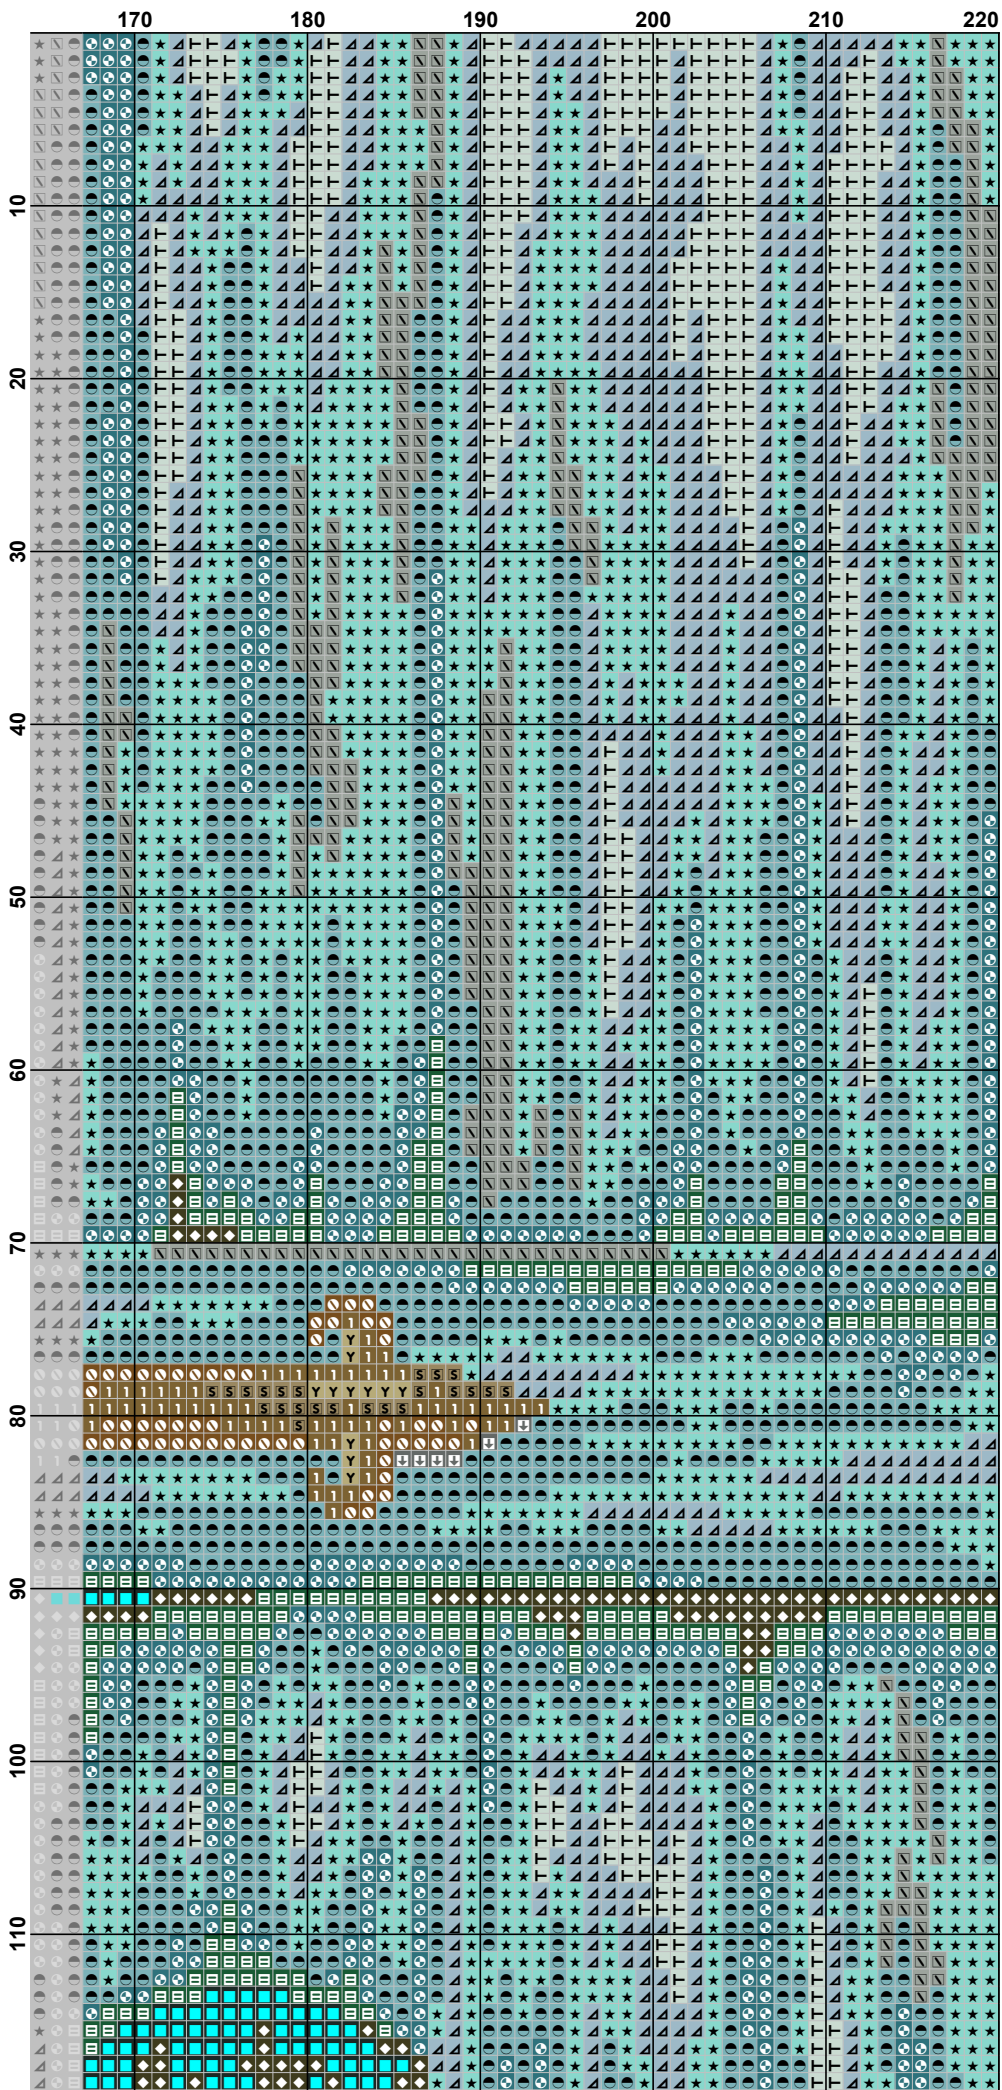

	10	20	30	40	50	60	70	80
10	...	...	...	...	...	...	...	...
20	...	...	...	...	...	...	...	...
30	...	...	...	...	...	...	...	...
40	...	...	...	...	...	...	...	...
50	...	...	...	...	...	...	...	...
60	...	...	...	...	...	...	...	...
70	...	...	...	...	...	...	...	...
80	...	...	...	...	...	...	...	...
90	...	...	...	...	...	...	...	...
100	...	...	...	...	...	...	...	...
110	...	...	...	...	...	...	...	...

**Pattern Name:** G518 Best of Friends  
**Company:** Luca-S  
**Fabric:** Aida 14, White  
 220w X 270h Stitches  
**Size(s):** 14 Count, 39.91w X 48.99h cm  
 16 Count, 34.92w X 42.86h cm

**Floss Used for Full Stitches:**

Symbol	Strands	Type	Number	Color
	2	Anchor	1	Snow White
	2	Anchor	8	Salmon LT
	2	Anchor	22	Burgundy VY DK
	2	Anchor	23	Carnation UL LT
	2	Anchor	39	Blossom Pink DK
	2	Anchor	152	Delft Blue VY DK
	2	Anchor	185	Sea Green LT
	2	Anchor	203	Mint Green LT
	2	Anchor	234	Charcoal Grey LT
	2	Anchor	274	Blue Mist LT
	2	Anchor	310	Topaz VY DK
	2	Anchor	326	Apricot DK
	2	Anchor	332	Blaze LT
	2	Anchor	339	Terra Cotta Med
	2	Anchor	340	Terra Cotta Med DK
	2	Anchor	343	Slate Blue
	2	Anchor	349	Bark Med
	2	Anchor	351	Bark Med DK
	2	Anchor	352	Bark DK
	2	Anchor	357	Mocha DK
	2	Anchor	360	Coffee DK
	2	Anchor	366	Spice VY LT
	2	Anchor	367	Spice LT
	2	Anchor	381	Fudge Med
	2	Anchor	382	Fudge DK
	2	Anchor	399	Grey Med LT
	2	Anchor	400	Grey Med
	2	Anchor	401	Grey DK
	2	Anchor	403	Black
	2	Anchor	778	Flesh LT
	2	Anchor	847	Blue Mist VY LT
	2	Anchor	853	Turf LT
	2	Anchor	882	Copper Med LT
	2	Anchor	883	Copper Med
	2	Anchor	889	Sand Stone Med DK
	2	Anchor	895	Rose Wine Med
	2	Anchor	904	Tawny
	2	Anchor	923	Emerald VY DK
	2	Anchor	926	Ecru VY LT
	2	Anchor	1009	Copper VY LT
	2	Anchor	1023	Peony
	2	Anchor	1037	Sea Blue VY LT
	2	Anchor	1045	Toast LT
	2	Anchor	1062	Teal VY LT
	2	Anchor	1066	Teal Med
	2	Anchor	1084	Taupe
	2	Anchor	4146	Flesh Med LT